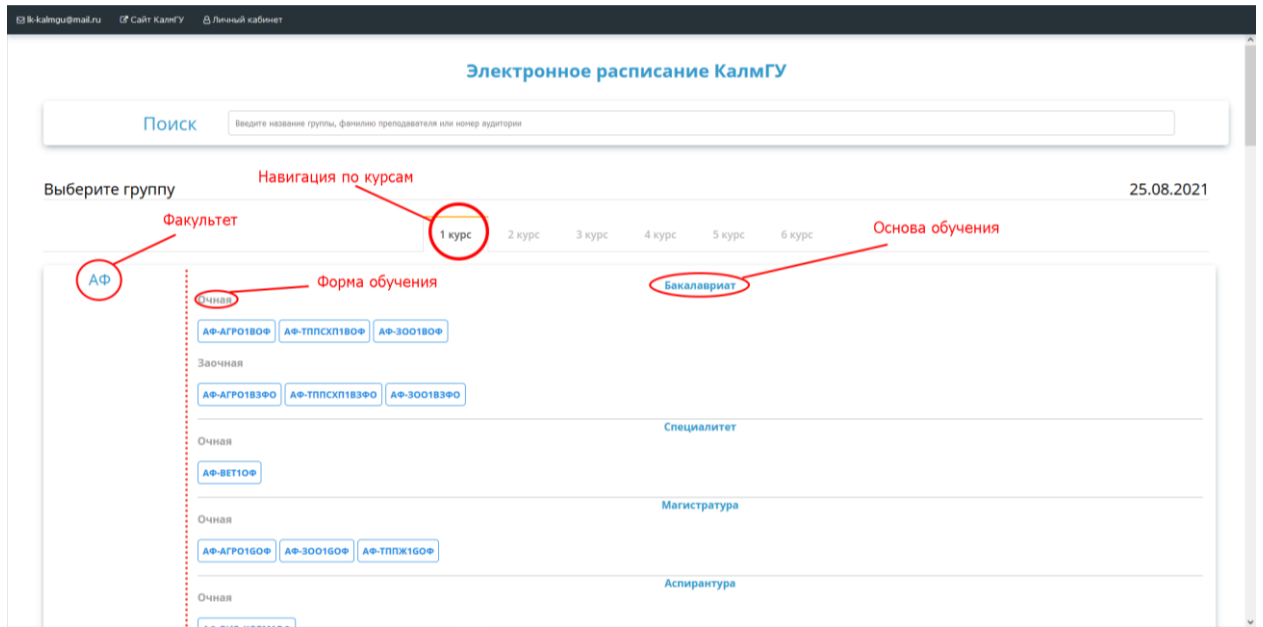

## Навигация

Кроме поиска реализована возможность ручной навигации (Рис. 4) по группам. Данная навигация характерна тем, что в ней нет переключателей для фильтрации, а список групп формируется по вкладкам для каждого курса и внутри уже для каждого факультета группы отсортированы по основе и форме обучения.

Рис.4 – Навигация по группам